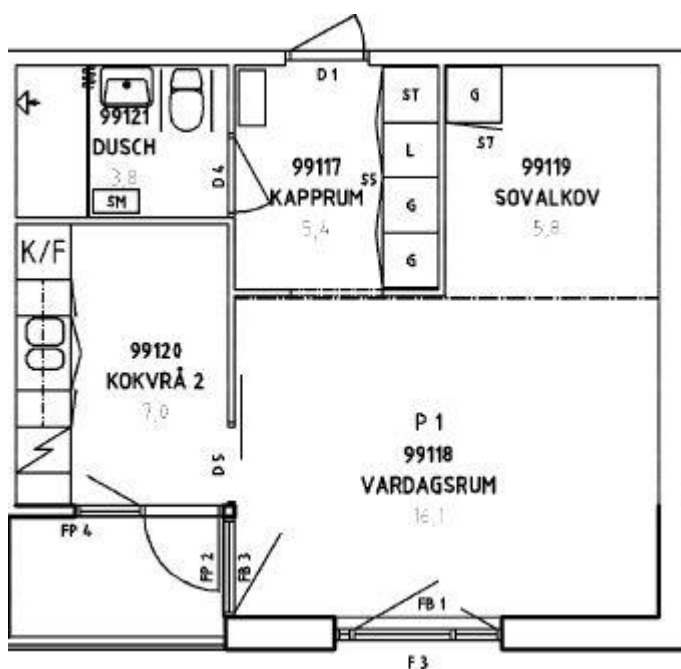

AKALLA
SENIORBOENDE
2013-08-18

Avvikelser kan förekomma

Sibeliusgången 20 A-B,
Kista

Exempel på planritning

1 Rum och kök,
ca 39 m²