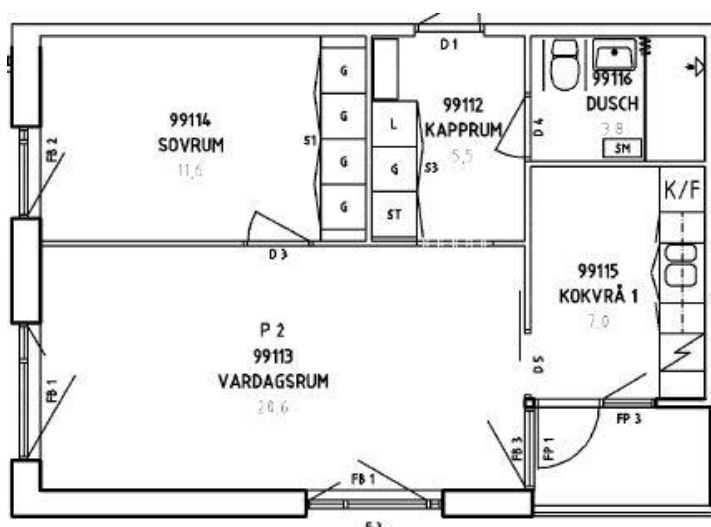

AKALLA
SENIORBOENDE
2013-08-18

Sibeliusgången 20 A-B,
Kista

Exempel på planritning

Avvikelser kan förekomma

2 Rum och kök,
ca 50 m²