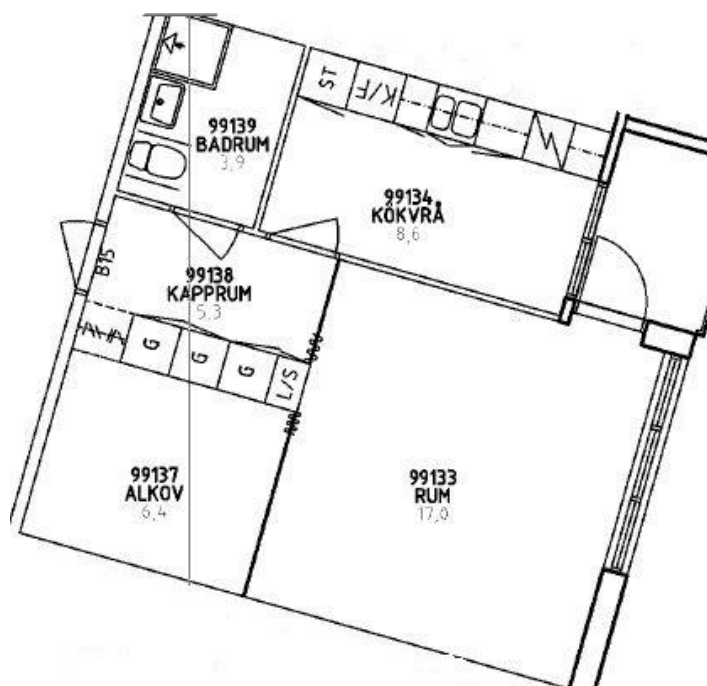

HÄSSELGÅRDENS SENIORBOENDE

2013-08-18

Ormängsgatan 10 A-D,
Hässelby

Exempel på planritning

Avvikelser kan förekomma

1 Rum och kök,
ca 42 m²