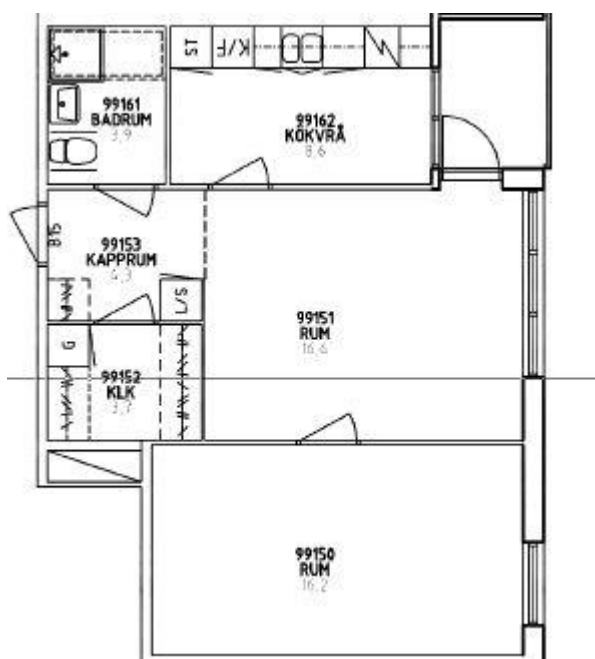

# HÄSSELGÅRDENS SENIORBOENDE

2013-08-18

Ormängsgatan 10 A-D,  
Hässelby

Exempel på planritning

Avvikelser kan förekomma

2 Rum och kök,  
ca 55 m<sup>2</sup>