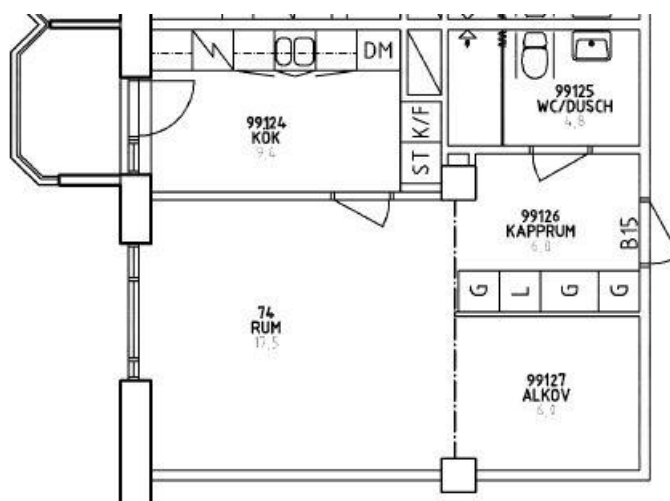

REIMERSUDDE
SENIORBOENDE
2013-08-18

Vindragarvägen 16-18,
Stockholm

Exempel på planritning

Avvikelser kan förekomma

1 Rum och kök,
ca 44 m²