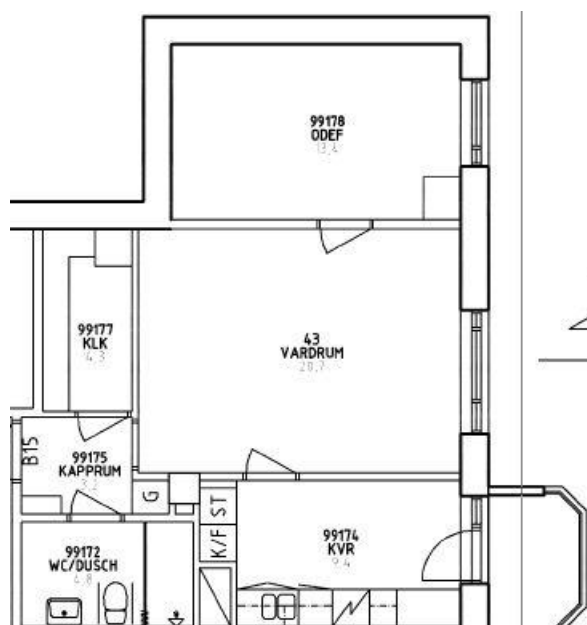

REIMERSUDDE  
SENIORBOENDE  
2013-08-18

Vindragarvägen 16-18,  
Stockholm

Exempel på planritning

Avvikelser kan förekomma

2 Rum och kök,  
ca 57 m<sup>2</sup>