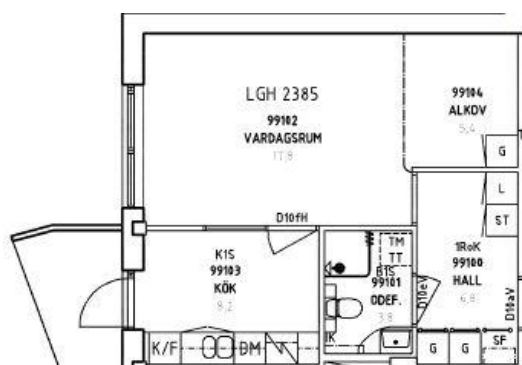

AXELSBERGS
SENIORBOENDE
2013-08-18

Kinmanssonsvägen
43-45, Axelsbergs torg

Exempel på planritning

Avvikelser kan förekomma

1 Rum och kök,
ca 43 m²