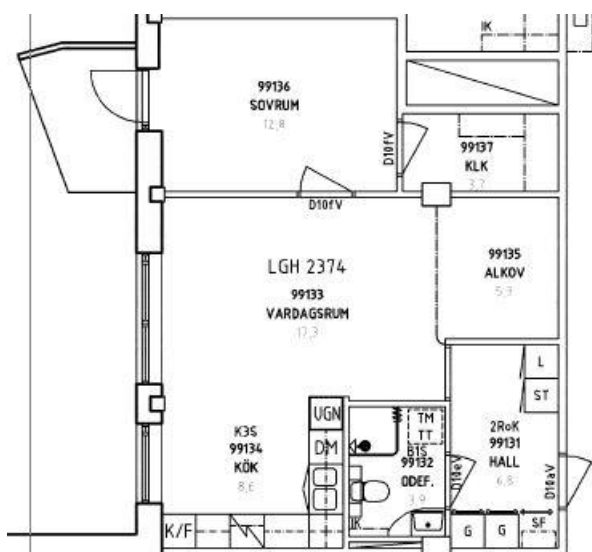

# AXELSBERGS SENIORBOENDE

2013-08-18

Kinmanssonsvägen  
43-45, Axelsbergs torg

Exempel på planritning

Avvikelser kan förekomma

2 Rum och kök,  
ca 61 m<sup>2</sup>