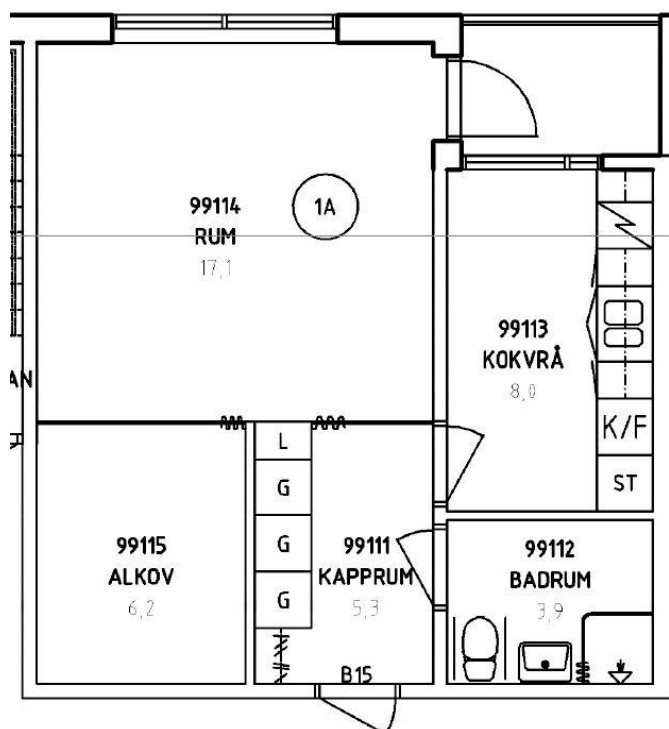

MALSÄTRA
SENIORBOENDE
2013-08-18

Frösätrabacken 46,
Skärholmen

Exempel på planritning

Avvikelser kan förekomma

1 Rum och kök,
ca 44 m²