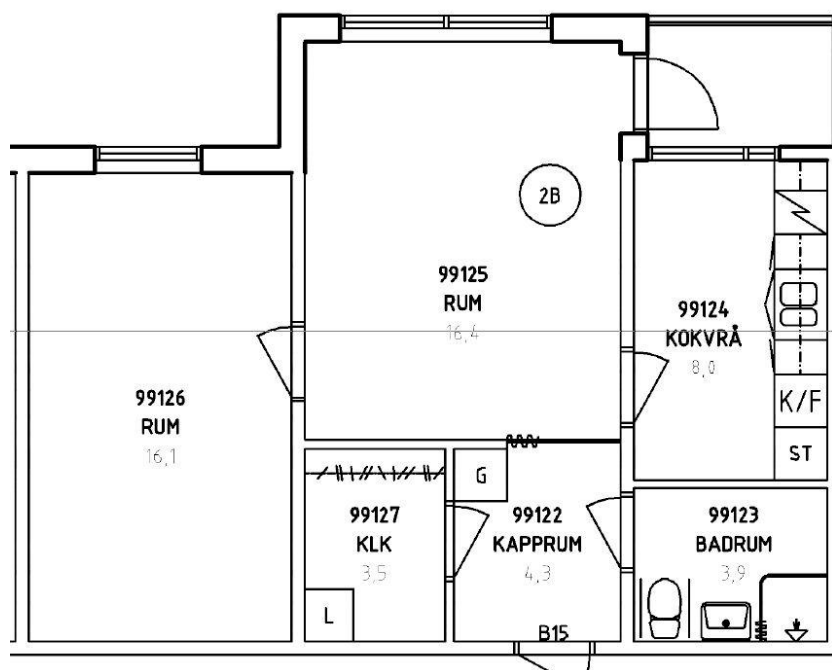

MALSÄTRA
SENIORBOENDE
2013-08-18

Frösätrabacken 46,
Skärholmen

Exempel på
planritning

Avvikelser kan förekomma

2 Rum och kök,
ca 55 m²