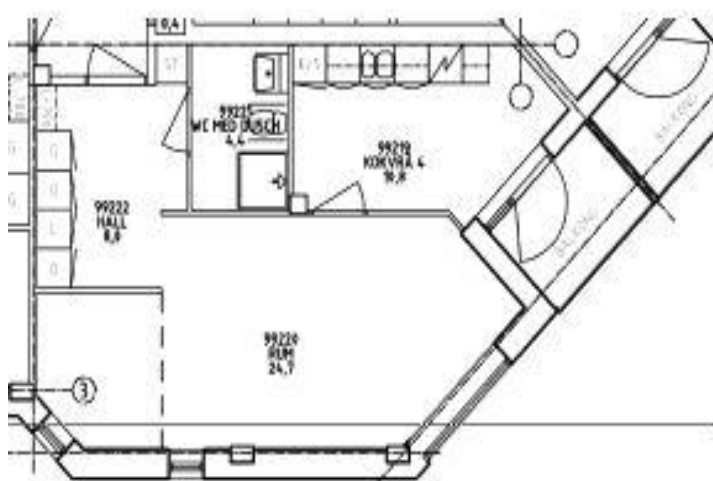

RÅGSVEDS SENIORBOENDE

2013-07-09

Avvikelser kan förekomma

Rågsvedsslingan 2,
Bandhagen

Exempel på
planritning

1 Rum och kök,
ca 50 m²