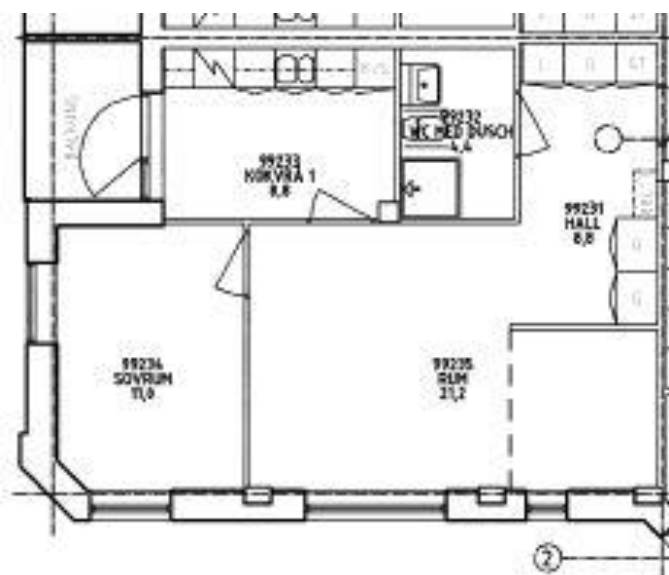

RÅGSVEDS
SENIORBOENDE
2013-07-09

Rågsvedsslingan 2,
Bandhagen

Exempel på planritning

Avvikelser kan förekomma

2 Rum och kök,
ca 55 m²