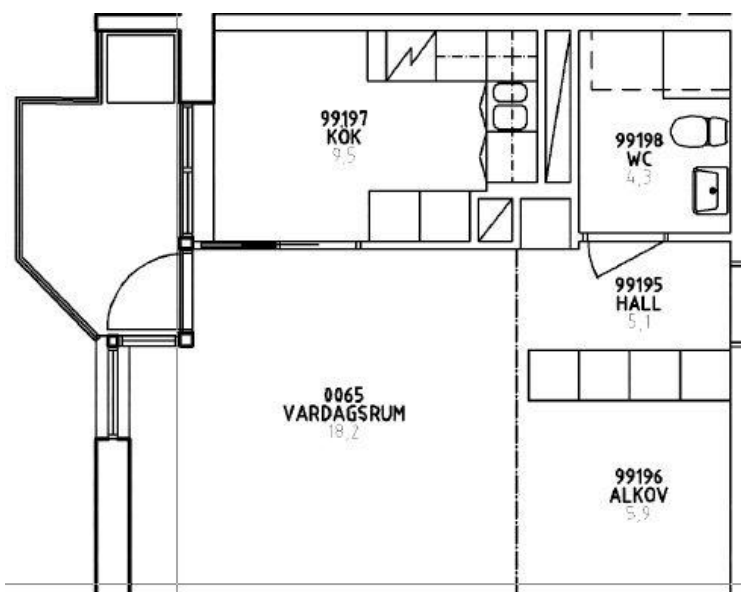

RIOS  
SENIORBOENDE  
2013-08-18

Sandhamnsgatan  
6-8, Stockholm

Exempel på  
planritning

Avvikelser kan förekomma

1 Rum och kök,  
ca 44 m<sup>2</sup>