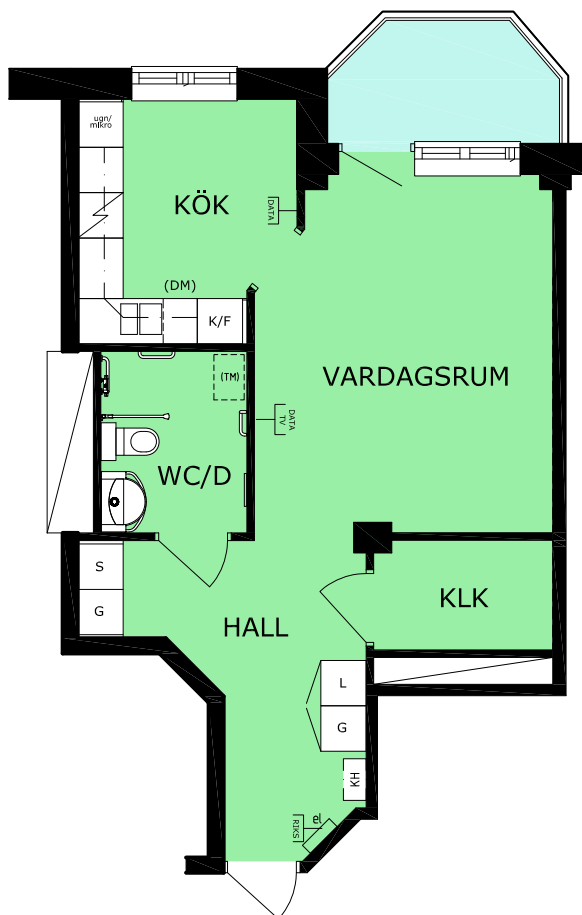

TANTOS TRYGGHETSBOENDE

2012-10-24, Rev. 2013-04-23

Rätt till ändringar förbehålles

BOFAKTABLAD

Kv. Svärdet 8, Hus B
Maria Bangata 1
11863 Stockholm

FÖRKLARINGAR

	KAPPHYLLA
	GARDEROB
	LINNESKÅP
	STÄDSKÅP
	KLÄDKAMMARE
	KYL/FRYS
	SPISHÄLL
	UGN/PLATS FÖR MIKRO
	PLATS FÖR KOMPAKTDISK- MASKIN
	PLATS FÖR KOMPAKTTVÄTT- MASKIN
	UTTAG KABEL-TV
	UTTAG DATA / BREDBAND
	UTTAG RIKSTELE

SKALA 1:100

LGH 2426

1 RoK, ca 46 m²

Plan 2

- Trämönstrat golv i alla rum. Målade väggar.
- Kök med bänkskiva i laminat och målade köksluckor. Kakel över diskbänk.
- WC/dusch med utökad tillgänglighet. Hög- och sänkbart handfat och toalett. Halkdämpande plastmatta och helkaklade väggar.
- Ställbara hatthyllor
- Lättillgänglig balkong.
- Lägenhetsförråd på plan 0 (UKV).
- Tvättstuga på entréplan i hus A plan 1 (KV).
- Gemensamhetslokaler i hus A plan 2 (BV).
- Sopnedkast finns i trapphuset på varje våningsplan.

SITUATIONSPLAN