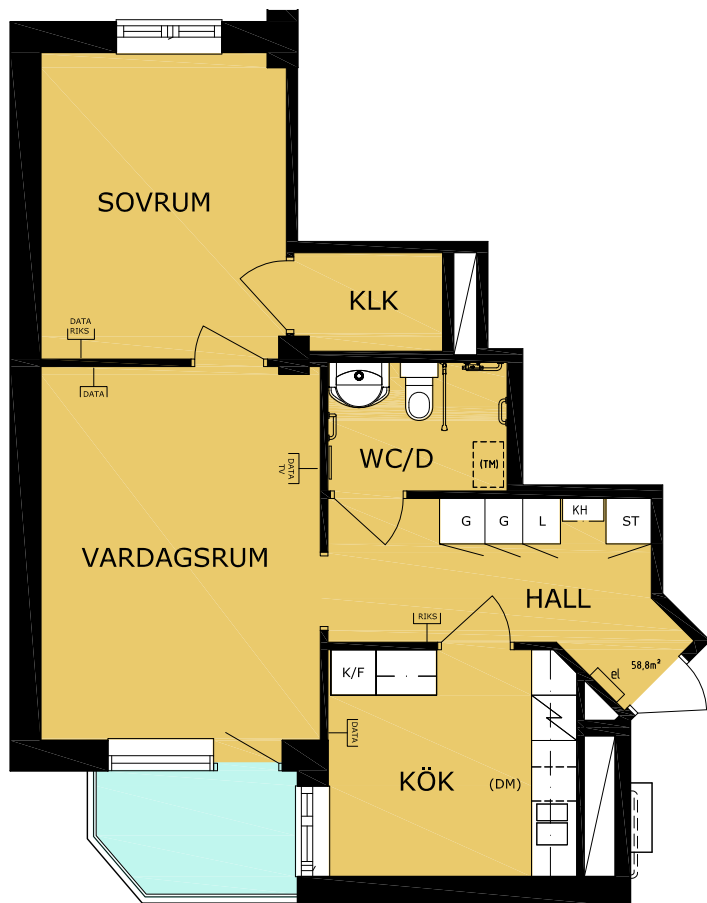

TANTOS TRYGGHETSBOENDE

2013-04-23

Exempel på planritning

BOFAKTABLAD

Kv. Svärdet 8, Hus B
Maria Bangata 1
11863 Stockholm

FÖRKLARINGAR

	KAPPHYLLA
	GARDEROB
	LINNESKÅP
	STÄDSKÅP
	KLÄDKAMMARE
	KYL/FRYS
	SPISHÄLL
	UGN/PLATS FÖR MIKRO
	PLATS FÖR KOMPAKTDISK- MASKIN
	PLATS FÖR KOMPAKTTVÄTT- MASKIN
	UTTAG KABEL-TV
	UTTAG DATA / BREDBAND
	UTTAG RIKSTELE

LGH 2424

2 RoK, ca 59 m²

Plan 1

- Trämönstrat golv i alla rum. Målade väggar.
- Kök med bänkskiva i laminat och målade köksluckor. Kakel över diskbänk.
- WC/dusch med utökad tillgänglighet. Hög- och sänkbart handfat och toalett. Halkdämpande plastmatta och helkaklade väggar.
- Ställbara hatthyllor
- Lättillgänglig balkong.
- Lägenhetsförråd på plan 0 (UKV).
- Tvättstuga på entréplan i hus A plan 1 (KV).
- Gemensamhetslokaler i hus A plan 2 (BV).
- Sopnedkast finns i trapphuset på varje våningsplan.

SITUATIONSPLAN