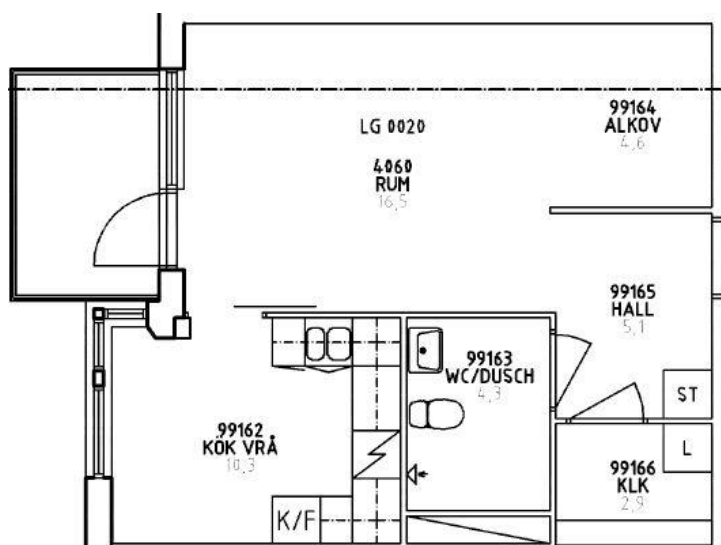

TRANEBERGS
TRYGGHETSBOENDE
2013-08-18

Tranebergsvägen 45
167 45, Bromma

Exempel på planritning

Avvikelser kan förekomma

1 Rum och kök,
ca 44 m²